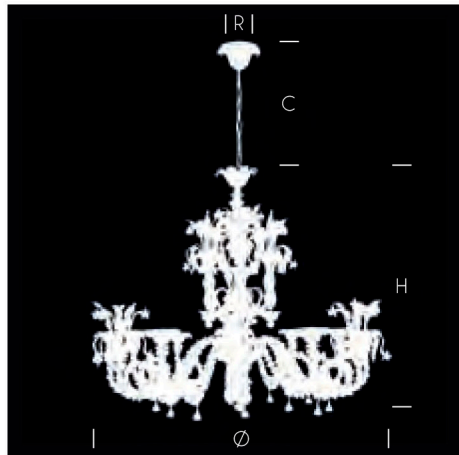

Sherazade

Colors

Technical data

R	Ceiling cup / Rosone
C	Chain / Catena
H	Height / Altezza
Ø	Diameter / Diametro
D	Depth / Profondità
W	Width / Larghezza

	Bulb / Lampadina
	Weight / Peso
	Insulation class / Classe isolamento

General Specifications

CE IP20

APR0737-2-C

Ø cm - H cm

E14 1 x MAX 60W 15 KG

FR0737-3+1-CK

Ø 55 cm - H 80 cm

E14 4 x MAX 60W 15 KG

APR0737-3-CK

W 60 cm - H 50 cm - D 40 cm

E14 3 x MAX 60W 4 KG

APR0737-3+2-CK

W 55 cm - H 85 cm - D 40 cm

E14 5 x MAX 60W 8 KG

R0737-12-CK

Ø 145 cm - H 120 cm - C 55 cm - R 14 cm